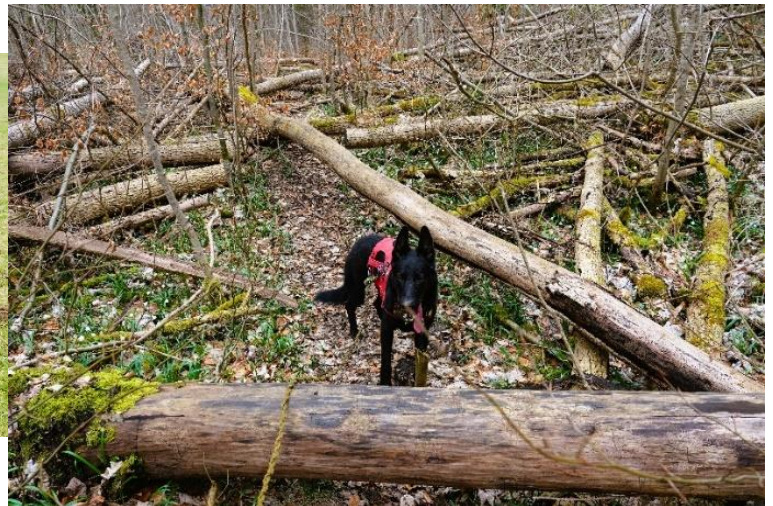

abwechslungsreiche und mit ein „paar“
Hindernissen versehene Strecke (ca. 8 km).